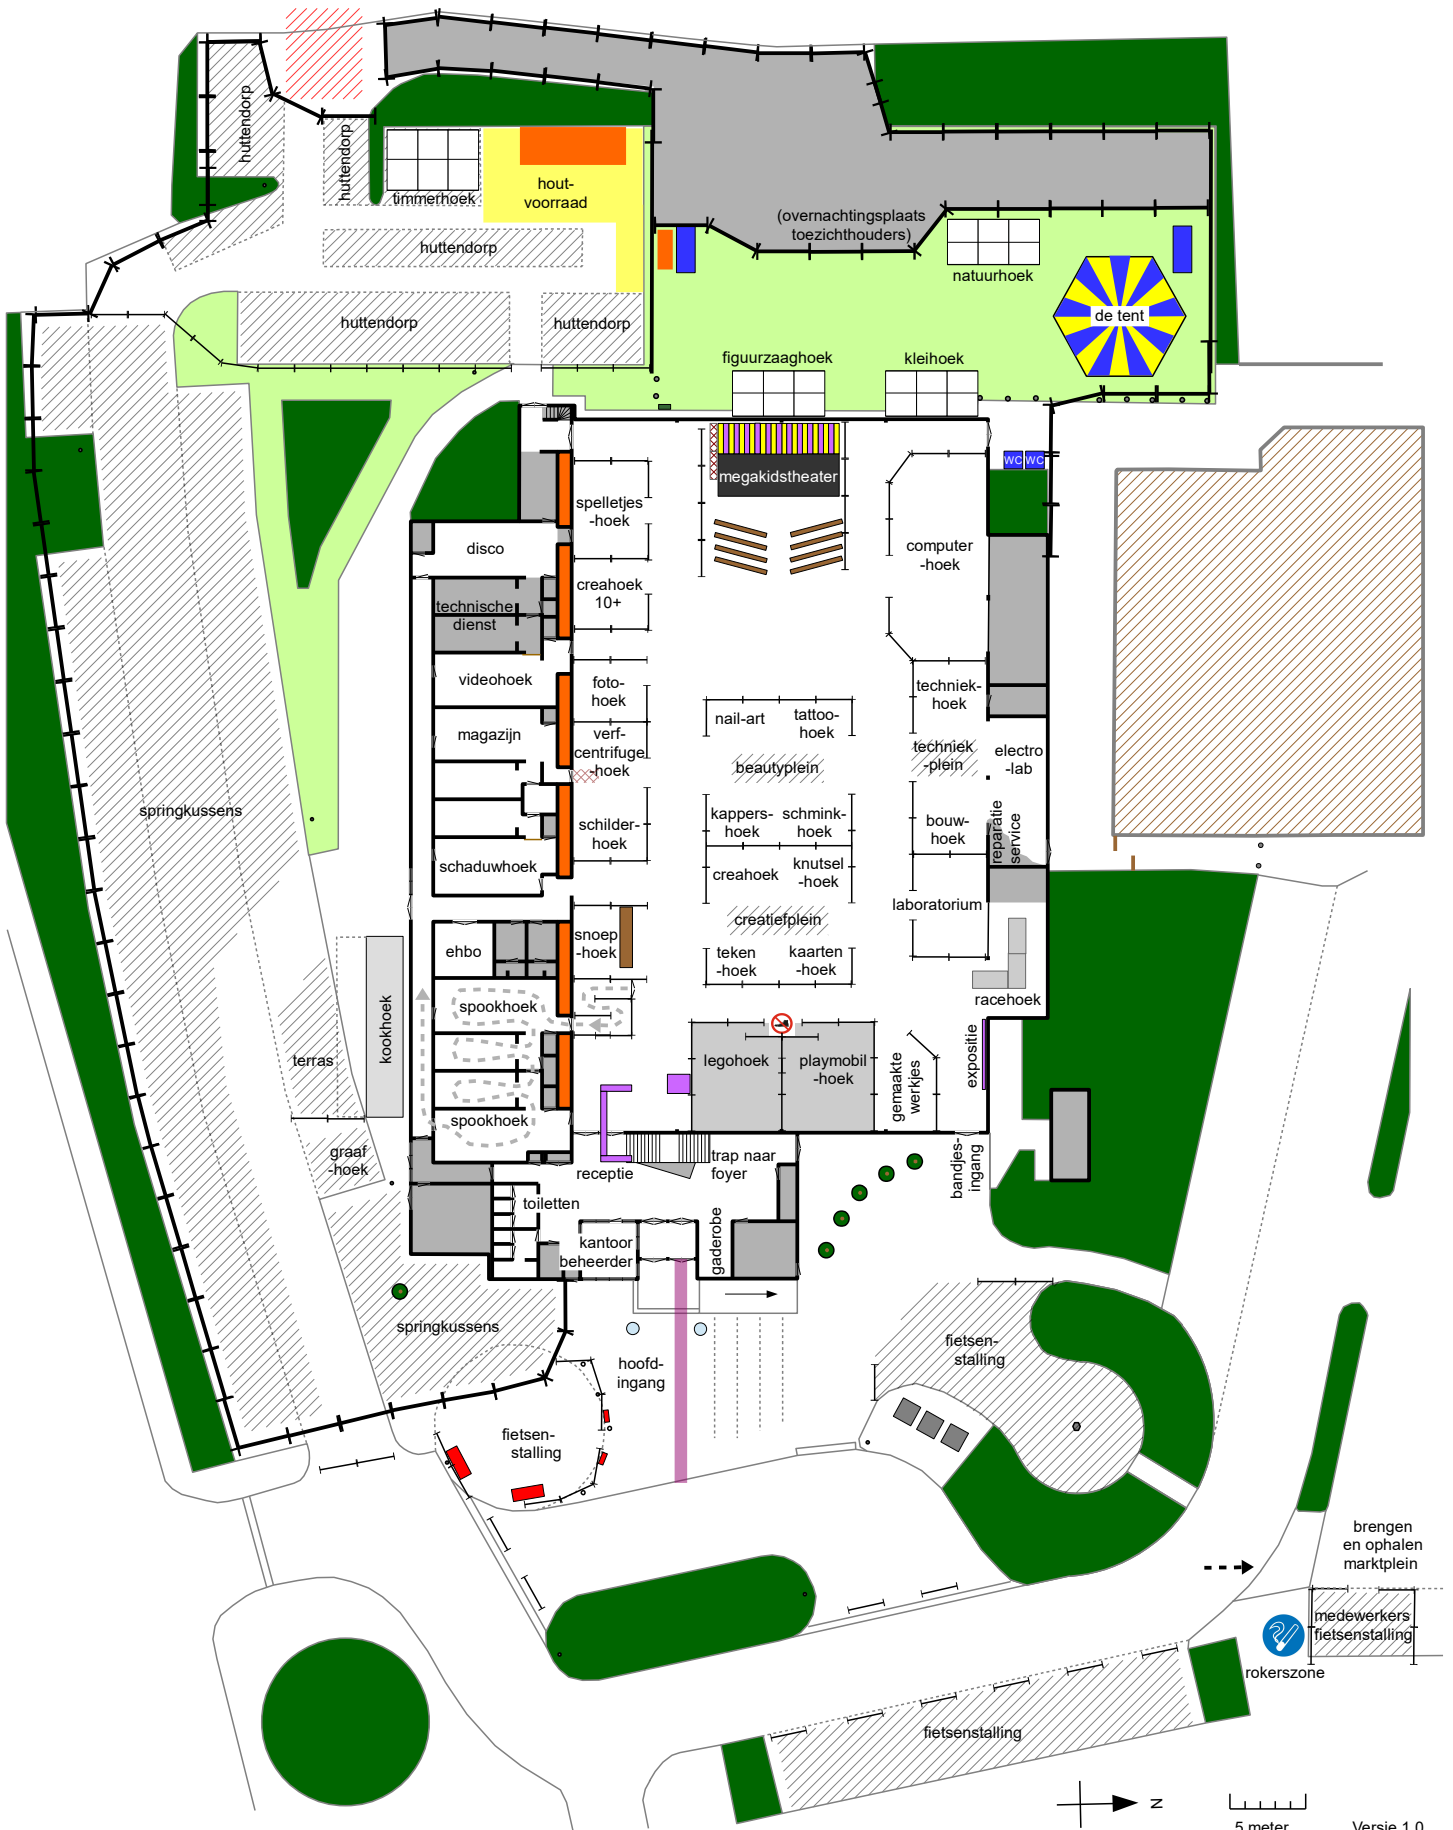

Plattegrond Speel-1N 2025

Normale indeling (alle dagen behalve woensdag middag)

Versie 1.0

Plattegrond Speel-In 2025

Indeling tijdens playbackshow (alleen woensdag middag)