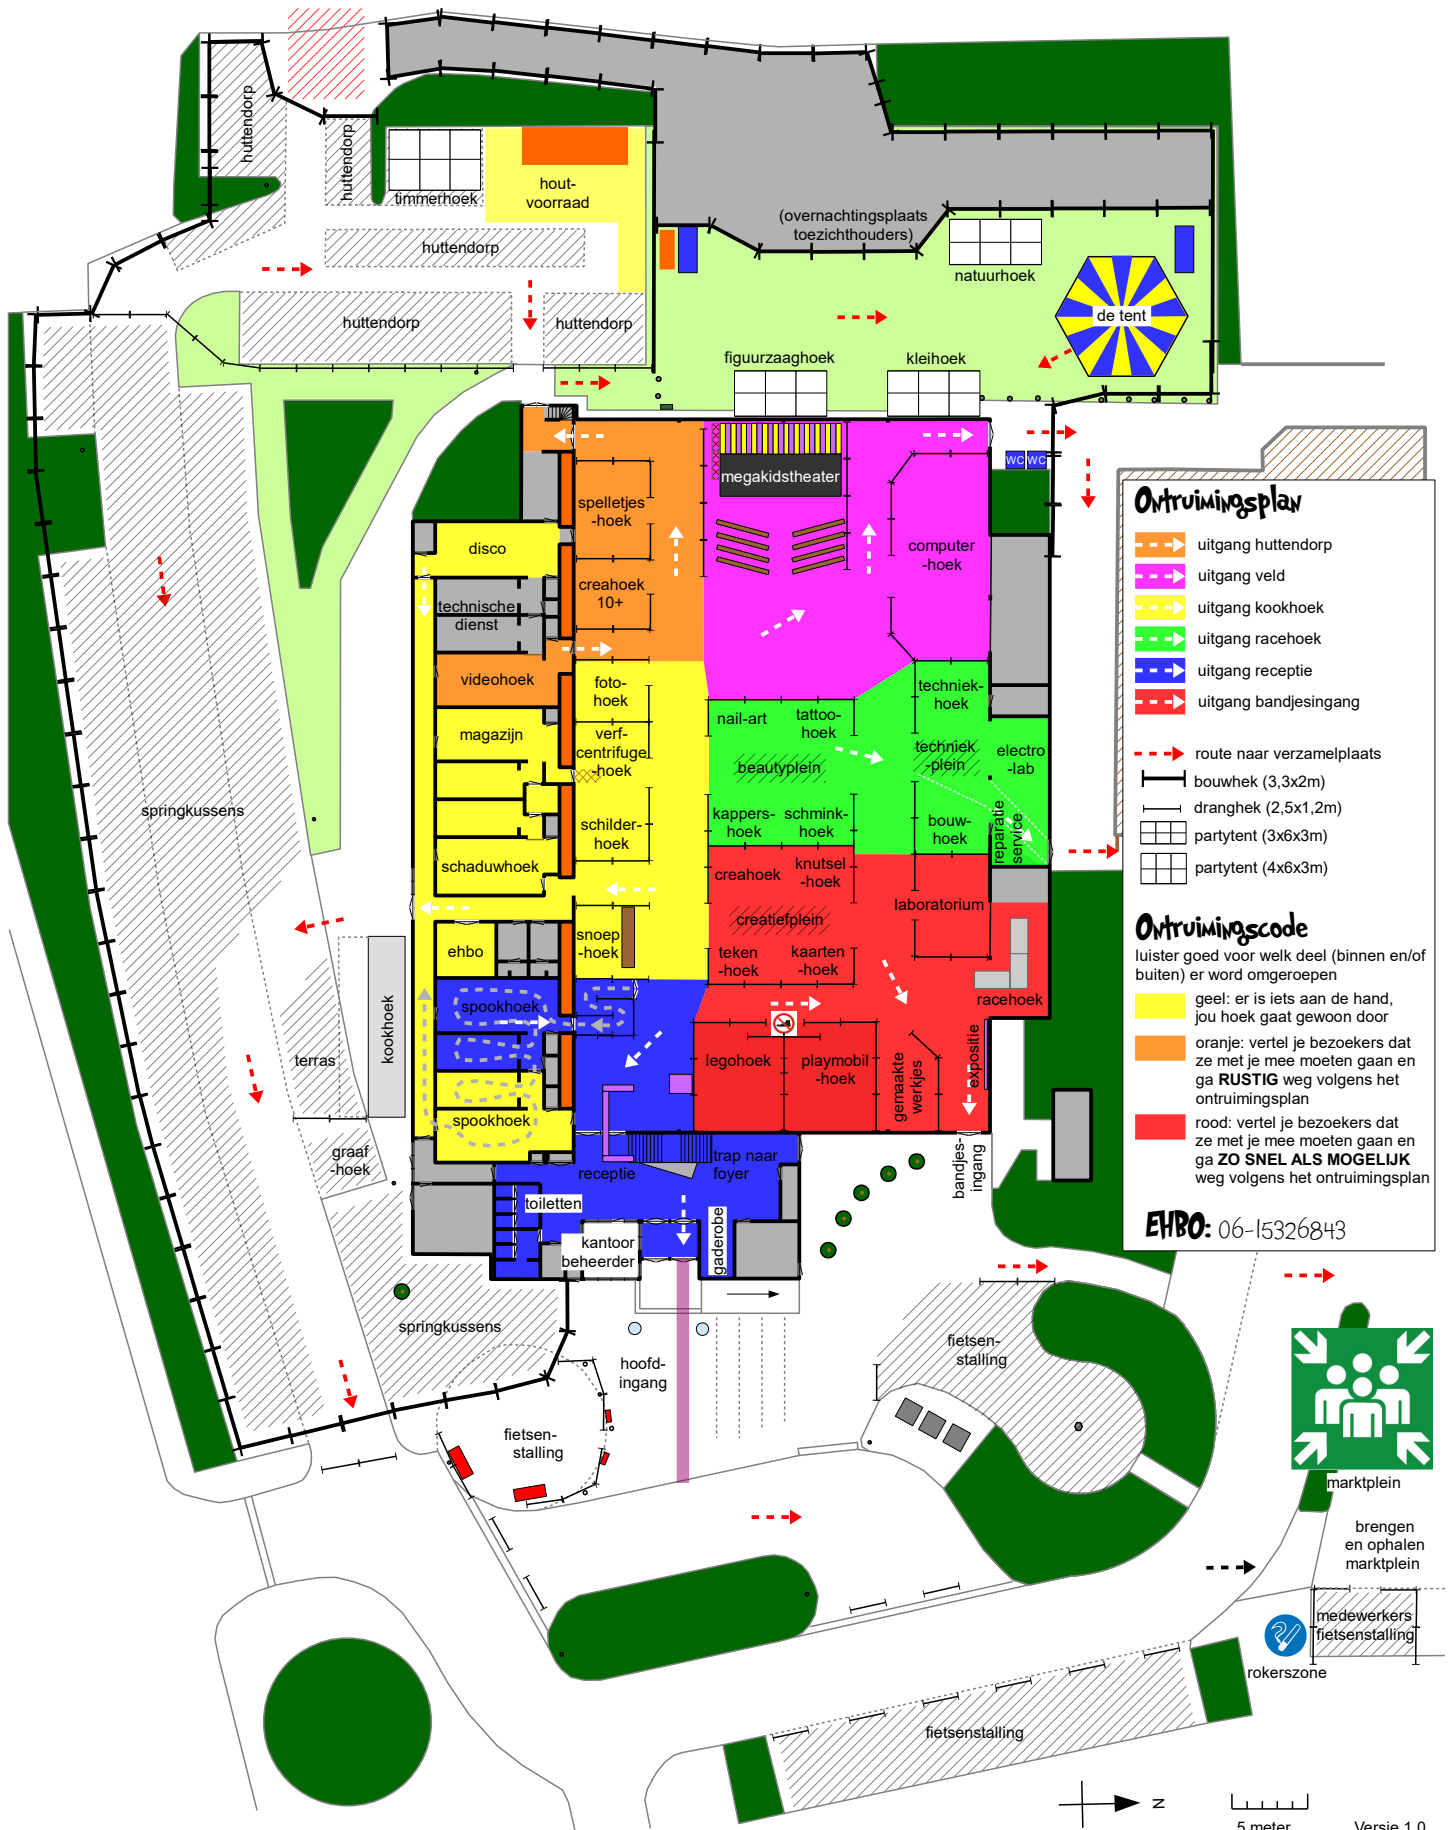

# Ontzuimings Plattegrond Speel-In 2025

Normale indeling (alle dagen behalve woensdag middag)

### Ontzuimingsplan

- uitgang huttdorp
- uitgang veld
- uitgang kookhoek
- uitgang racehoek
- uitgang receptie
- uitgang bandjesingang

- - - route naar verzamelplaats
- bouwhek (3,3x2m)
- dranghek (2,5x1,2m)
- partytent (3x6x3m)
- partytent (4x6x3m)

### Ontzuimingscode

luister goed voor welk deel (binnen en/of buiten) er word omgeroepen

- geel: er is iets aan de hand, jou hoek gaat gewoon door
- oranje: vertel je bezoekers dat ze met je mee moeten gaan en ga **RUSTIG** weg volgens het ontzuimingsplan
- rood: vertel je bezoekers dat ze met je mee moeten gaan en ga **ZO SNEL ALS MOGELIJK** weg volgens het ontzuimingsplan

# Ontzuimings Plattegrond Speel-In 2025

Indeling tijdens playbackshow (alleen woensdag middag)